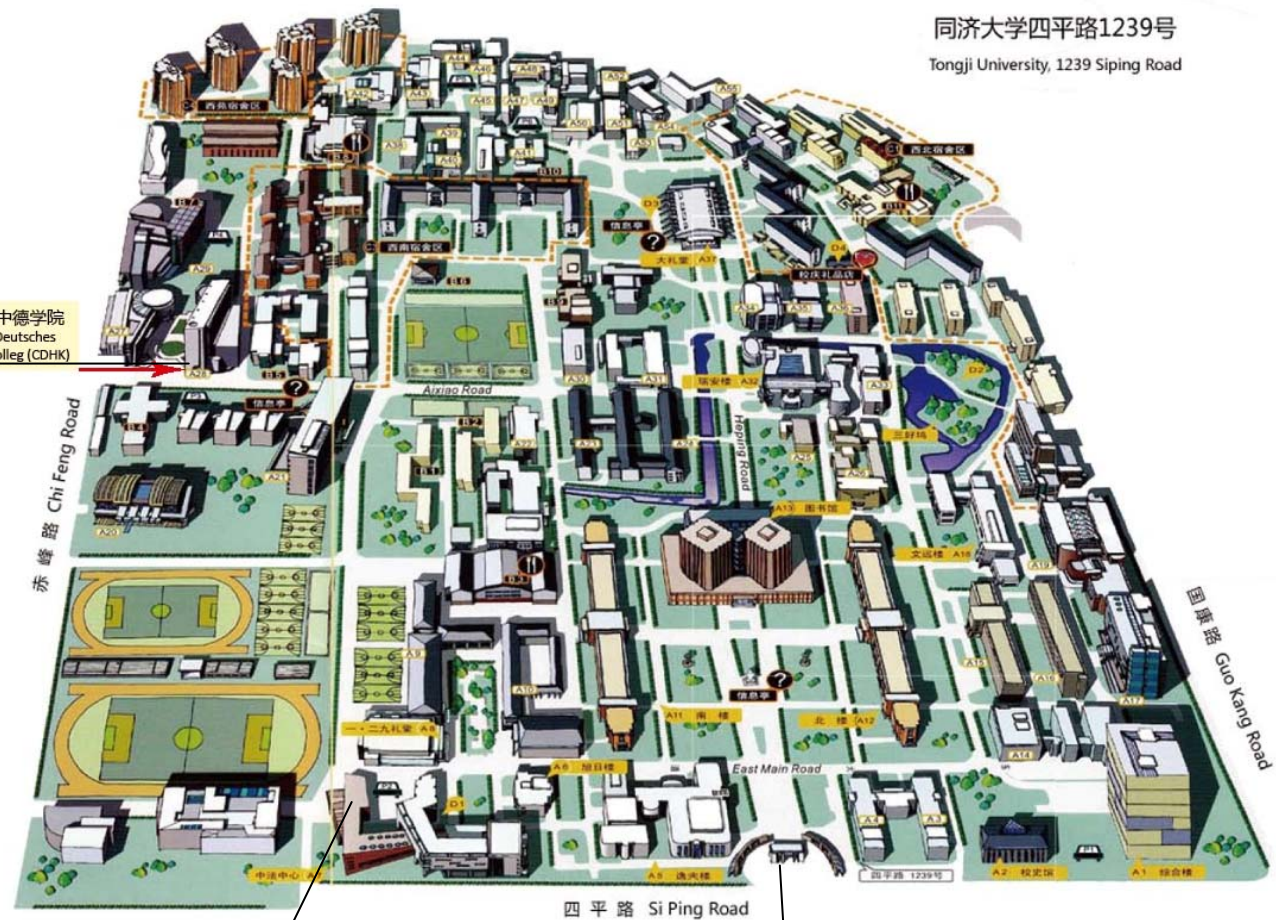

Directions/Anfahrt:

同济大学四平路1239号

Tongji University, 1239 Siping Road

同济大学中德学院
Chinesisch-Deutsches
Hochschulkolleg (CDHK)

CDH-Building 中德大楼
No. 50 Chifeng LU, Yangpu district, Shanghai
赤峰路 50 号

Bus 公交: 123, 576, 960,
Bus station: Siping Lu/Chifeng Lu
四平路赤峰路站, 576 巴士一汽站, 前行至红绿灯。

Sino-French Center 同济大学中法中心

Main entrance Tongji 同济大学四平路主入口
No.1239 Siping Lu, Yangpu district Shanghai
metro line 10, exit 5 地铁 10 号线 5 号出口
station: Tongji University 同济大学站